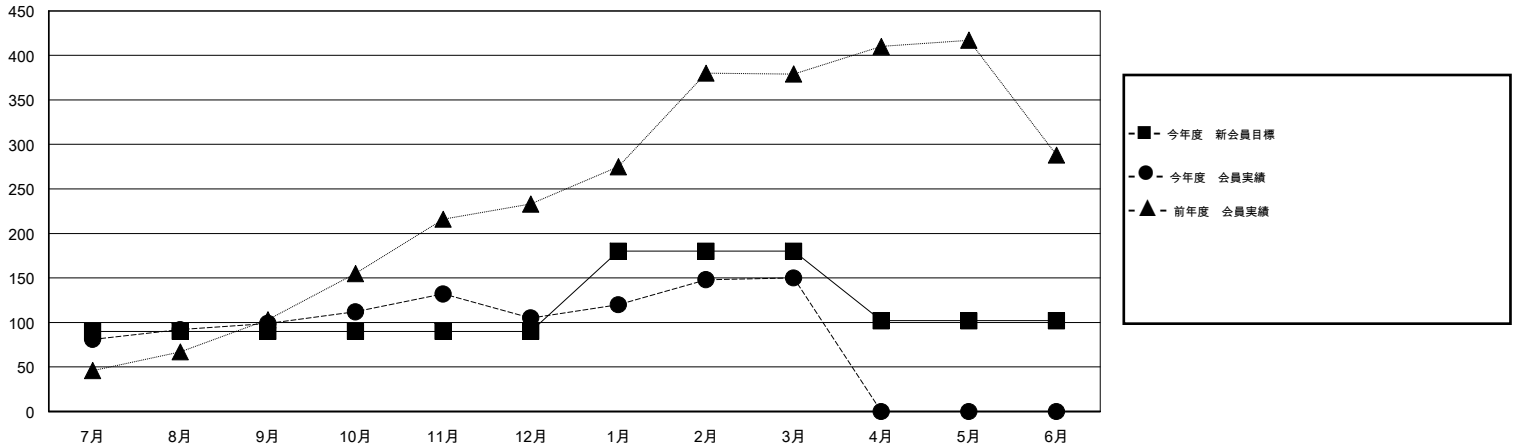

MONTHLY MEMBERSHIP PROGRESS REPORT

District 335 C

Results as of: 3/31/2016

GMT: Masayoshi Maruyama

地域 JAPAN

GMT会則地域 5-Jap

クラブ				
結果: 2015-2016				
四半期	新クラブ目標	新クラブ	解散クラブ	純増/減
7月/8月/9月	0	0	0	0
10月/11月/12月	0	0	1	-1
1月/2月/3月	0	0	0	0
4月/5月/6月	1	0	0	0

名				
結果: 2015-2016				
四半期	新会員目標	チャーターメン バー/新会員	退会者	純増/減
7月/8月/9月	90	157	58	99
10月/11月/12月	0	89	83	6
1月/2月/3月	90	91	46	45
4月/5月/6月	-78	0	0	0

新クラブ目標及び実績累計

会員目標及び実績累計

解散クラブ: 1	87 CLUBS OF 120 一名以上の新会員を登録	男女別
		男性 3,553 (82.82%)
		女性 737 (17.18%)
退会者	健康診断データはこちら	家族会員 912
物故会員 31		世帯主 435
クラブ解散 17		世帯主以外 477
その他 139		
合計 187		