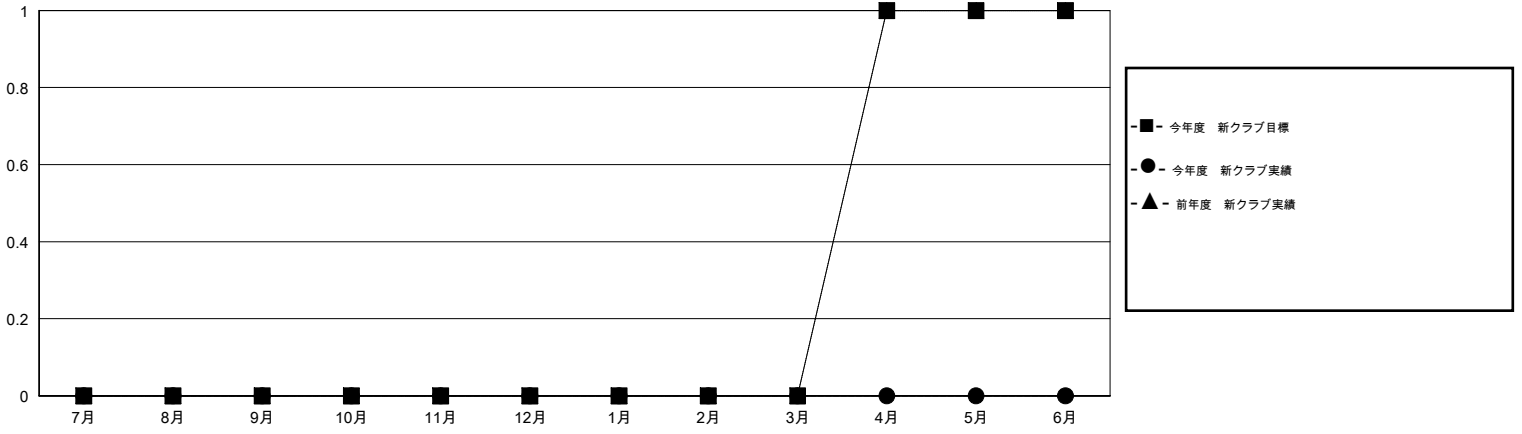

MONTHLY MEMBERSHIP PROGRESS REPORT

District 335 C

Results as of: 3/31/2016

GMT: Masayoshi Maruyama

地域 JAPAN

GMT会則地域 5-Jap

クラブ				
結果: 2015-2016				
四半期	新クラブ目標	新クラブ	解散クラブ	純増/減
7月/8月/9月	0	0	0	0
10月/11月/12月	0	0	1	-1
1月/2月/3月	0	0	0	0
4月/5月/6月	1	0	0	0

名				
結果: 2015-2016				
四半期	新会員目標	チャーターメン バー/新会員	退会者	純増/減
7月/8月/9月	90	157	58	99
10月/11月/12月	0	89	83	6
1月/2月/3月	90	91	46	45
4月/5月/6月	-78	0	0	0

新クラブ目標及び実績累計

会員目標及び実績累計

解散クラブ: 1	87 CLUBS OF 120 一名以上の新会員を登録	男女別
		男性 3,553 (82.82%)
		女性 737 (17.18%)
退会者	健康診断データはこちら	家族会員 912
物故会員 31		世帯主 435
クラブ解散 17		世帯主以外 477
その他 139		
合計 187		